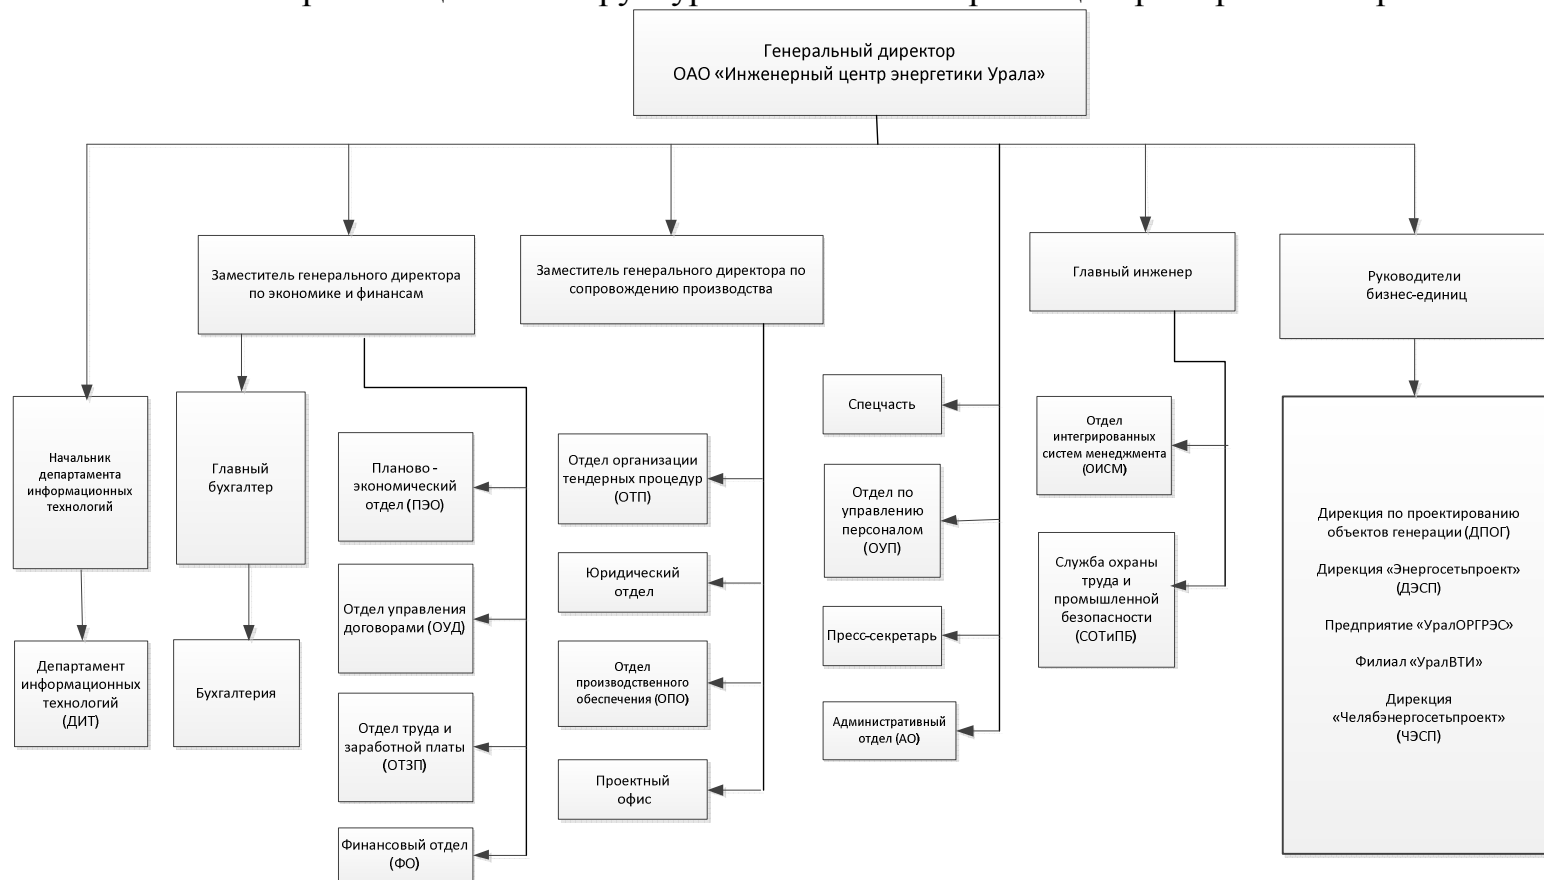

УТВЕРЖДЕНА
Приказом ОАО «Инженерный центр энергетики Урала»
от 16.09.2015 № 200

Организационная структура ОАО «Инженерный центр энергетики Урала» с 16.09.2015

Условные обозначения

- административное подчинение